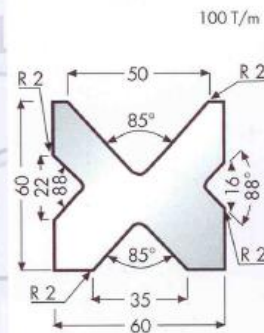

Presse Plieuse AMADA ITS

Force	125 T.
Longueur maximale	3000 mm
Distance entre-montants	2600 mm
Profondeur du col de cygne	400 mm
Course	105 mm
Encombrements	3240 x 1940 x 2290
Poids	6580 Kg
Equipé d'outillage neuf	

20.09